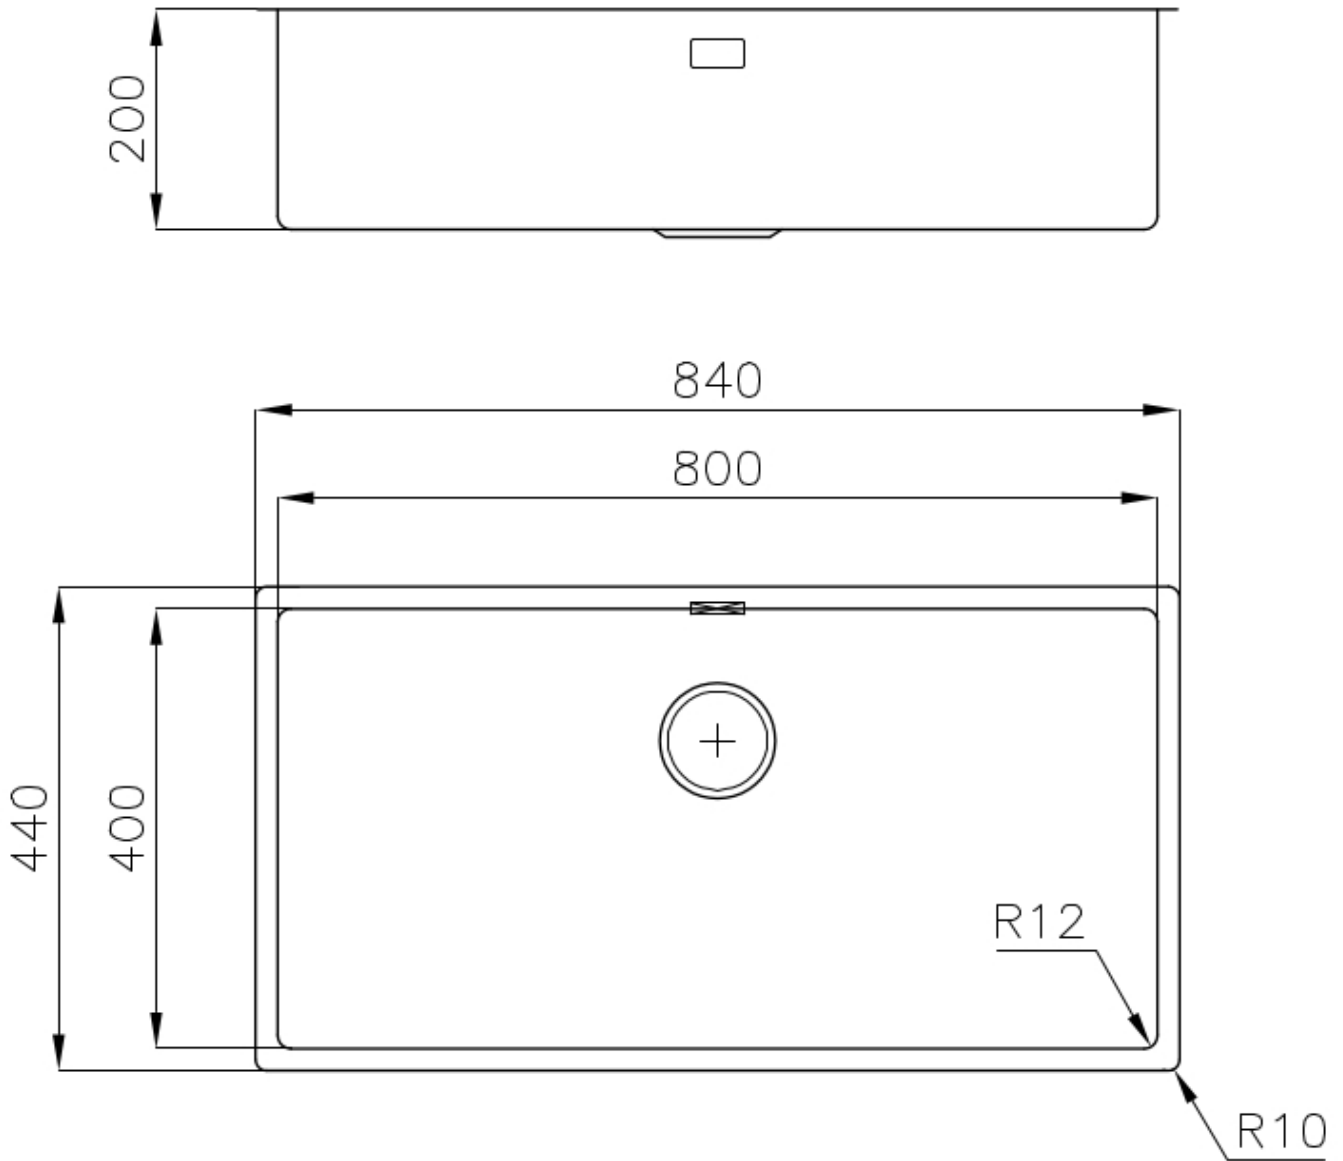

DETTAGLI

Bordo Installazione

Sottotop

Finitura Spazzolato Foster

Materiale Acciaio inox AISI 304

Texture Spazzolatura in linea

Base 90 cm

Dimensioni 840 x 440 mm

Dotazioni standard Ganci di fissaggio, guarnizione, piletta, troppo-pieno e sifone, Imballo in scatola

Fori Mixer Nessun foro di serie

Foro incasso Vedi scheda tecnica

Gocciolatoio No

Larghezza 84 cm

Misura vasca 800 x 400 mm

Numero vasche 1 vasca

Piletta Piletta SPACE 3,5"

DATI TECNICI

ACCESSORI OPZIONALI

Cestello portapiatti inox

8100 303

* solo in abbinamento con l'accessorio
8644 101

Cestello portapiatti inox